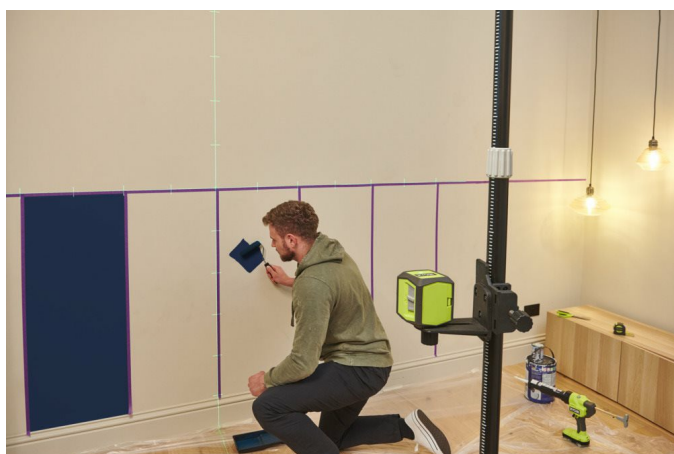

Grön krysslaser med referenspunkter RBCLLG2

RYOBI

- Den ljusgröna krysslasern med referenspunkter gör det möjligt för användaren att skapa mönster på liknande avstånd utan att behöva mäta varje utrymme
- Grön laserteknik förbättrar laserlinjernas synlighet med upp till 4 gånger
- 1/4" Gänga kompatibel med RYOBI teleskopstång RBCLTP1 eller med valfritt stativ med 1/4" tråd
- Laserlinjen blinkar när den är i nivå och den intuitiva LED-belysningen lyser rött när lasern är ute ur nivå
- PÅ och AV knapp för säker transporter av krysslasern