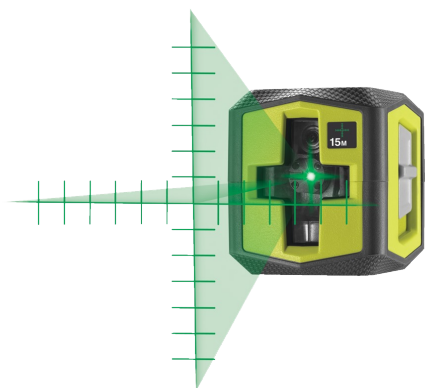

Grön krysslaser med referenspunkter RBCLLG2

RYOBI

- Den ljusgröna krysslasern med referenspunkter gör det möjligt för användaren att skapa mönster på liknande avstånd utan att behöva mäta varje utrymme
- Grön laserteknik förbättrar laserlinjernas synlighet med upp till 4 gånger
- 1/4" Gänga kompatibel med RYOBI teleskopstång RBCLTP1 eller med valfritt stativ med 1/4" tråd
- Laserlinjen blinkar när den är i nivå och den intuitiva LED-belysningen lyser rött när lasern är ute ur nivå
- PÅ och AV knapp för säker transporter av krysslasern

Batterityp	2 x AA
Laserlinjefärg	Grön
Noggrannhet	0.5MM/M
Räckvidd (m)	15
Laserprojektion	Krysslaser
Vikt (kg)	0,4
Artikelnummer	5133005497
Antal medföljande batterier	2
EAN-kod	4892210203779
Laserlinjefärg	Grön
Laservåglängd [nm]	510-520
Levereras i	Över 75 % återvunnen kartong
Nivellering tid [s]	Max 5 Secs.
Räckvidd (m)	15
Självnivelleringsintervall (°)	3