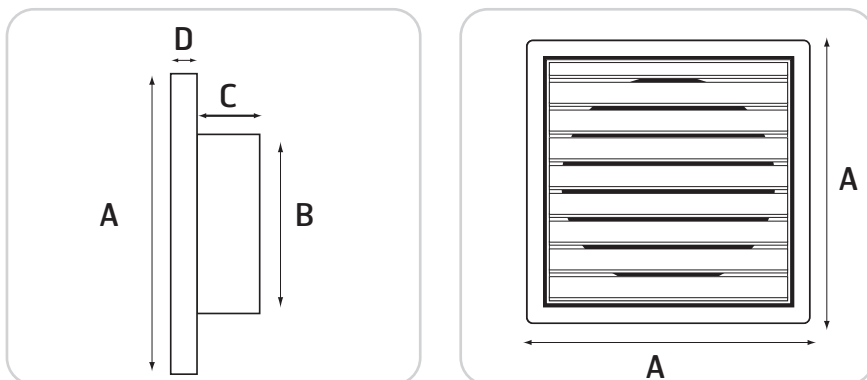

Sjalusirist PS • Jalusigaller PS • Fixed louvre PS

- NO** Sjalusirist med rund stuss for tilkobling til kanaler og gjennomføringer.
- SE** Jalusigaller med rund stuss för anslutning till kanaler och genomföringar.
- EN** Fixed louvre with round stub for connection to ducts and bushings.

Kvadratisk rist i plast med rund stuss.
Kvadratisk galler i plast med rund stus.
Square plastic louvre with round stub.

Art.nr./Art.no.	NOBB	GTIN	Dim.	Diam.	Farge/Färg/Color
400023	43815478	7023674000230	127x127 mm	Ø100 mm	Hvit/Vit/White
119790	60000611	7023671197902	127x127 mm	Ø100 mm	Sort/Svart/Black RAL 9005
400048	44703638	7023674000483	127x127 mm	Ø125 mm	Hvit/Vit/White

Materiale/Material:	ABS
Farge/Färg/Color:	Hvit/Vit/White Sort/Svart/Black RAL 9005

Målskisse/Måttskiss/Dimensioned drawing

Art.nr./Art.no.	A	B	C	D
400023	154 mm	Ø100 mm	30 mm	15 mm
119790	154 mm	Ø100 mm	30 mm	15 mm
400048	187 mm	Ø120 mm	30 mm	15 mm