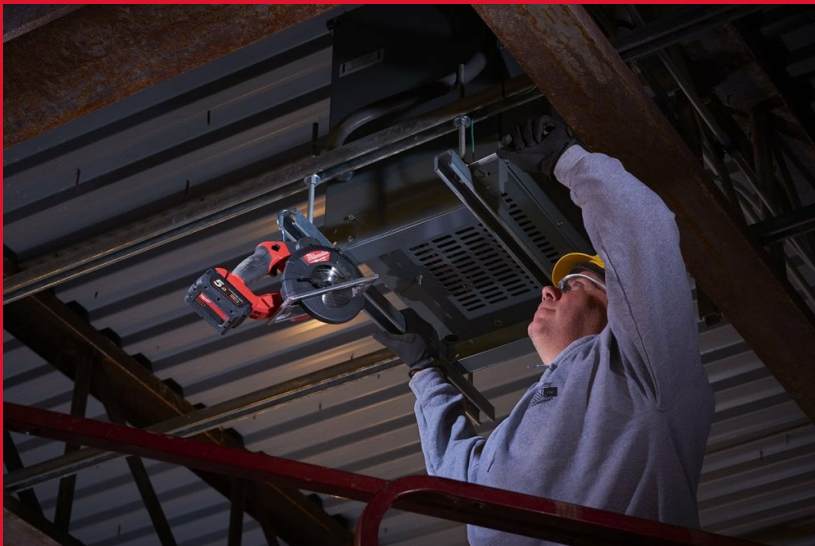

REDLITHIUM™

Obelastad hastighet (varv/min)	3900
Diameter klinga (mm)	150
Hålstorlek (mm)	20
Max. såghöjd (mm)	57
Levereras med	Levereras utan batterier, Levereras utan laddare, Levereras utan väska
Artikelnummer	4933459191