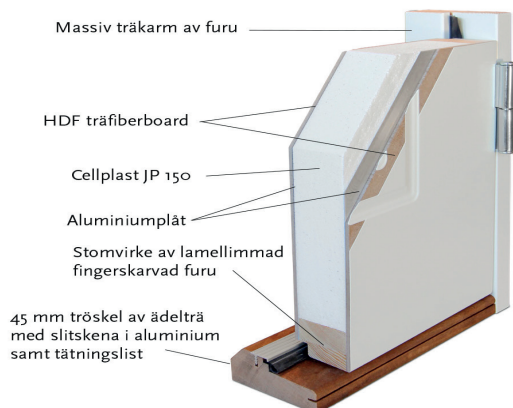

Lapporten UG

En traditionell ytterdörr utan insyn. De spårfräsade detaljerna ger dörren sin trevliga personlighet. Dörren har spårfräst utsida och slät insida.

Fakta

Materialet i en Polardörr är valt med omsorg. För att dörrens funktion ska hålla under många år och behålla sin fina finish väljer vi därför, så långt det är möjligt, material från vår närområde. Dörrkarmen är gjord i massivt trä med dimension 45*105 mm och med en tröskel i oljat ädelträ. Karmarna förborras för 14 mm karmhylsa (Karmhylsa finns att köpa som tillval). Dörrstommen av lamellimmad och fingerskarvad furu, gör att vi skapar en ram som inte vrider sig och hörnen geras för att undvika ytligt ändträ som kan suga upp fukt.

Dörren utrustas med tre justerbara gångjärn varav två är försedda med bakkantssäkring, för att dörren ska vara stabil och trygg.

Låskista ASSA 2002 med hakregellås följer alltid med dörren och förhöjer säkerhetsskyddet. Önskas dörren förborrad för mellanvred kan det beställas, och då kan funktionen för hemma/borta nyttjas för en ännu mer säker dörr. Slutbleck med anslagsklack för att enkelt kunna justera stängningstrycket.

Garanti

- 15 år** Formgaranti mot böjt dörrblad, mer än 4 mm
- 5 år** Produktgaranti på målning, limning och skydd mot fuktintrång
- 3 år** Mot kondens mellan glas i isolerrutor samt beslagens funktion

Standard Modulmått:

Enkeldörr:
9*20, 9*21, 10*20, 10*21

Pardörr:
14*21, 15*21

Garageport:
24*21, 25*21

Annan storlek/spec mått som tillval

Verkligt Karmyttermått:
Modulmått minus
bredd 16 mm
höjd 17 mm

Bild och ritning visar storlek 10*21