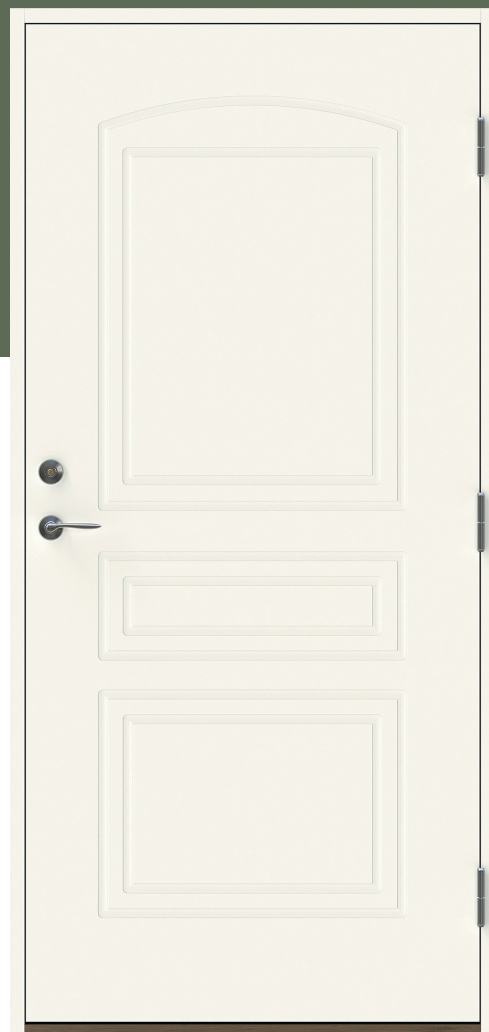

Dörren har i sitt standardutförande inget glas och ett beräknat u-värde på 0,8 w/m² °c, vilket innebär en dörr som håller inomhusklimatet väl och står mot väder och vind.

Polardörrar målas med en tvåkomponentfärg i glansvärde 30, för att få en slät och fin yta som håller sig år efter år trots påfrestningar från användande och utomhusklimat. Vår standardkulör är NCS S0502-Y, men dörren kan lackas i valfri NCS- eller RAL- kulör.

Dörren utrustas med tre justerbara gångjärn varav två är försedda med bakkantssäkring, för att dörren ska vara stabil och trygg.

Låskista ASSA 2002 med hakregellås följer alltid med dörren och förhöjer säkerhetsskyddet. Önskas dörren förborrad för mellanvred kan det beställas, och då kan funktionen för hemma/borta nyttjas för en ännu mer säker dörr. Slutbleck med anslagsklack för att enkelt kunna justera stängningstrycket.

Garanti

- **15 år** Formgaranti mot böjt dörrblad, mer än 4 mm
- **5 år** Produktgaranti på målning, limning och skydd mot fuktintrång
- **3 år** Mot kondens mellan glas i isolerrutor samt beslagens funktion

Standard Modulmått:

Enkeldörr:
9*20, 9*21, 10*20, 10*21

Pardörr:
14*21, 15*21

Garageport:
24*21, 25*21

Annan storlek/spec mått som tillval

Verkligt Karmyttermått:
Modulmått minus
bredd 16 mm
höjd 17 mm

Bild och ritning visar storlek 10*21

Om du har andra önskemål
besök vår hemsida eller kontakta
oss vi hittar en lösning för dig.