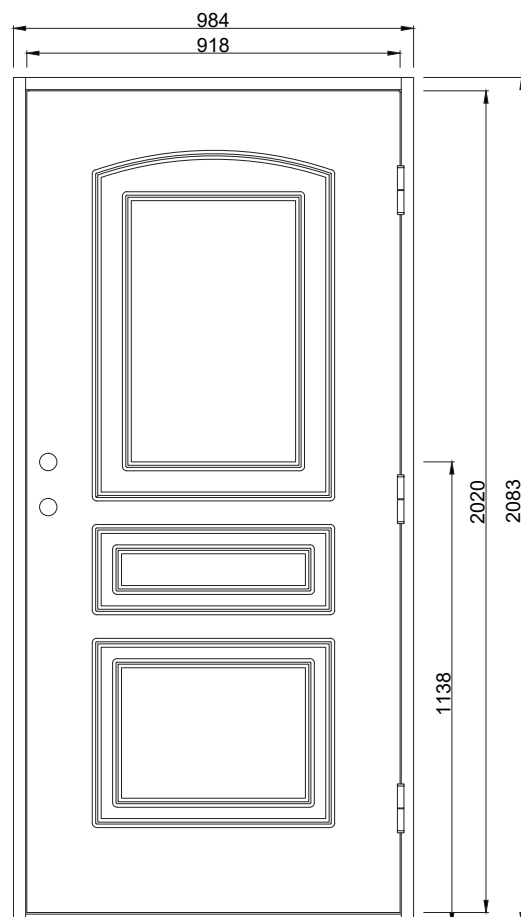

Lapporten UG

En traditionell ytterdörr utan insyn. De spårfräsade detaljerna ger dörren sin trevliga personlighet. Dörren har spårfräst utsida och slät insida.

Fakta

Materialet i en Polardörr är valt med omsorg. För att dörrens funktion ska hålla under många år och behålla sin fina finish väljer vi därför, så långt det är möjligt, material från vår närområde. Dörrkarmen är gjord i massivt trä med dimension 45*105 mm och med en tröskel i oljat ädelträ. Karmarna förborras för 14 mm karmhylsa (Karmhylsa finns att köpa som tillval). Dörrstommen av lamellimmad och fingerskarvad furu, gör att vi skapar en ram som inte vrider sig och hörnen geras för att undvika ytligt ändträ som kan suga upp fukt.

Standard Modulmått:

Enkeldörr:
9*20, 9*21, 10*20, 10*21

Pardörr:
14*21, 15*21

Garageport:
24*21, 25*21

Annan storlek/spec mått som tillval

Verkligt Karmyttermått:
Modulmått minus
bredd 16 mm
höjd 17 mm

Bild och ritning visar storlek 10*21