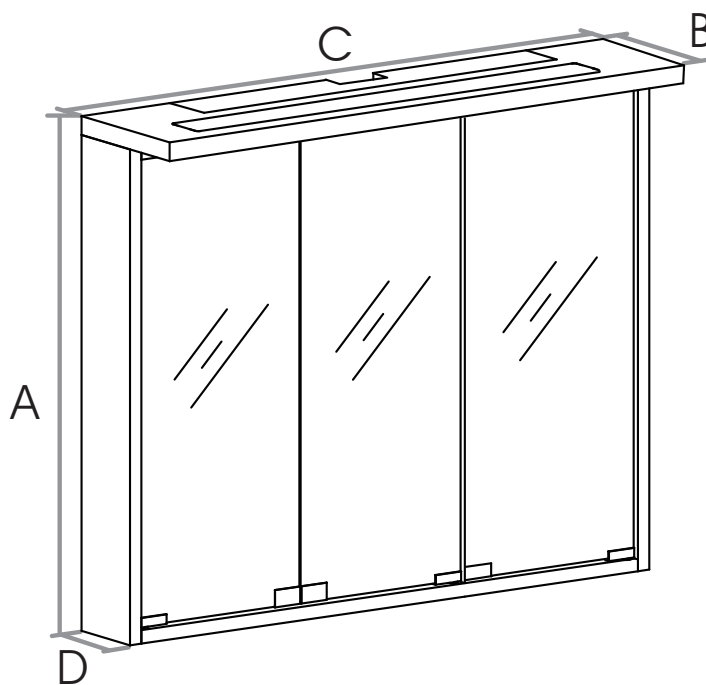

NORO Alva 550/600/750/900(mm)

- ⓈE Installationsmått för el
- ⓈI Sähkön asennusmitat
- ⓈO Installasjonsmål for el
- ⓈK Installationsmål for el
- ⓈB Measurements for installation of electricity

- | | |
|-----------------------|---|
| ⓈE ★ =Uttag för el | ■ =Alternativt område för framdraging av el |
| ⓈI ★ =Sähköliitäntä | ■ =Vaihtoehtoinen alue sähkönsyötölle |
| ⓈO ★ =Strømuttak | ■ =Alternativt område ved fremdraging av elektrisitet |
| ⓈK ★ =Udtag til el | ■ =Alternativt område for fremtagning af el |
| ⓈB ★ =Electric outlet | ■ =Optional area for electrical wiring |

550/600 mm model	A	B	C	D
	685mm	198mm	554/604mm	120mm

750/900 mm model	A	B	C	D
	685mm	198mm	754/904mm	120mm

- 1) The light source of this luminaire is not replaceable; when the light source reaches its end of life the whole luminaire shall be replaced
- 2) If the flexible cable or cord of this luminaire is damaged, it shall be exclusively replaced by the manufacturer or his service agent or a similar qualified person in order to avoid a hazard
- 3) The Minimum distance from lighted objects is 0,3 m.
- 4) For indoor use only.