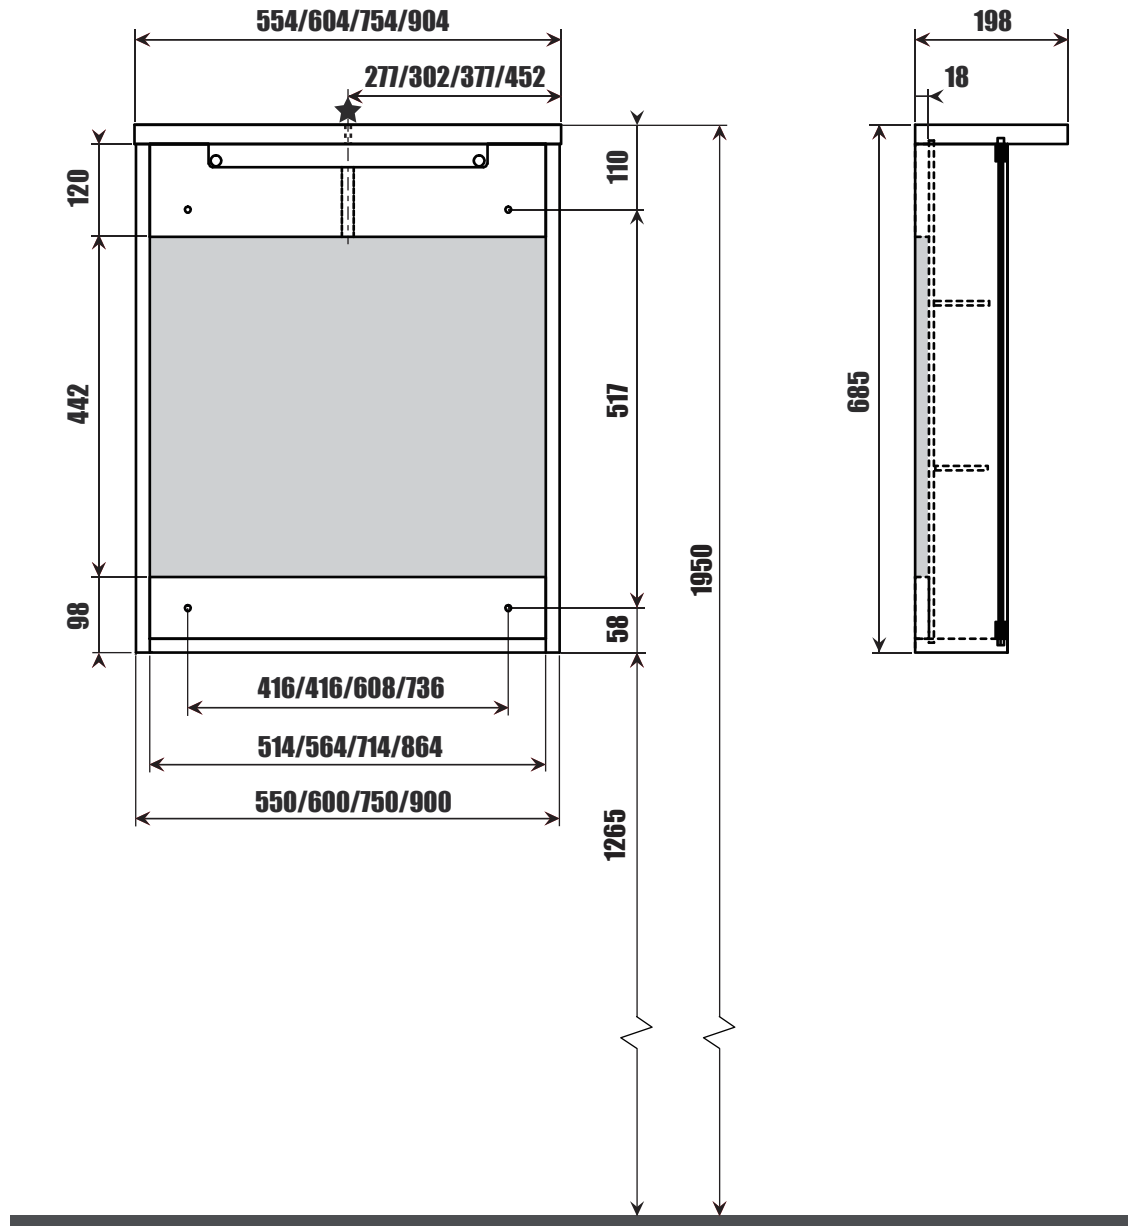

NORO Alva 550/600/750/900(mm)

- ⓈE Installationsmått för el
- ⓈI Sähkön asennusmitat
- ⓈO Installasjonsmål for el
- ⓈK Installationsmål for el
- ⓈB Measurements for installation of electricity

- | | |
|-----------------------|---|
| ⓈE ★ =Uttag för el | ■ =Alternativt område för framdraging av el |
| ⓈI ★ =Sähköliitäntä | ■ =Vaihtoehtoinen alue sähkönsyötölle |
| ⓈO ★ =Strømuttak | ■ =Alternativt område ved fremdraging av elektrisitet |
| ⓈK ★ =Udtag til el | ■ =Alternativt område for fremtagning af el |
| ⓈB ★ =Electric outlet | ■ =Optional area for electrical wiring |

550/600 mm model	A	B	C	D
	685mm	198mm	554/604mm	120mm

750/900 mm model	A	B	C	D
	685mm	198mm	754/904mm	120mm

- 1) The light source of this luminaire is not replaceable; when the light source reaches its end of life the whole luminaire shall be replaced
- 2) If the flexible cable or cord of this luminaire is damaged, it shall be exclusively replaced by the manufacturer or his service agent or a similar qualified person in order to avoid a hazard
- 3) The Minimum distance from lighted objects is 0,3 m.
- 4) For indoor use only.

ALVA 550/600

Art. nr.	Qty	Meas. (mm)
①	2	660 X 120 X 18
②	1	514/564 X 80 X 15
③	1	514/564 X 120 X 15
④	1	554/604 X 198 X 25
⑤	1	514/564 X 120 X 18
⑥	1	524/574 X 652 X 5
⑦	2	254/279 X 633 X 6
⑧	1	62 X 62 X 12
⑨	2	512/562 X 76 X 6

ALVA 750/900		
Art. nr.	Qty	Meas. (mm)
①	2	660 X 120 X 18
②	1	714/864 X 80 X 15
③	1	714/864 X 120 X 15
④	1	754/904 X 198 X 25
⑤	1	714/864 X 120 X 18
⑥	1	724/874 X 652 X 5
⑦	3	235/285 X 633 X 6
⑧	1	62 X 62 X 12
⑨	2	712/862 X 76 X 6