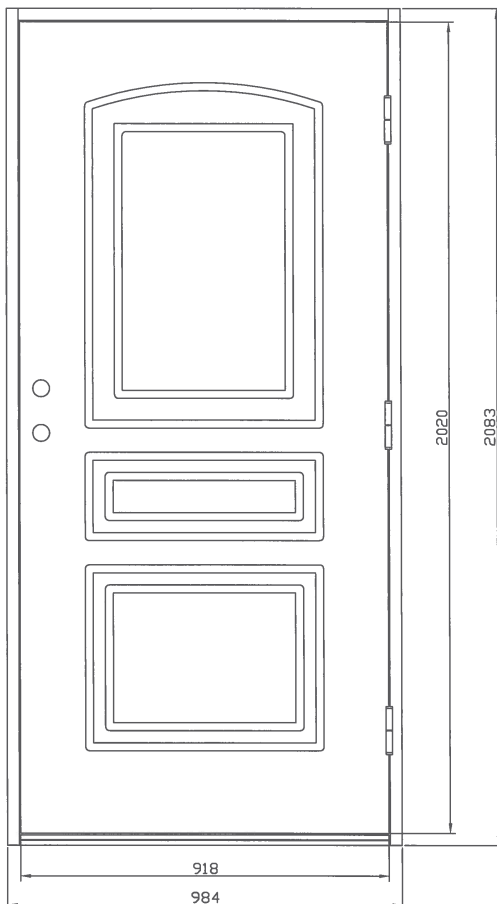

### Fakta

- Karm 45\*105 mm massivt trä
- Stomme av lamellimmad och fingerskarvad furu.
- Beräknat U-värde 0,8 W/m<sup>2</sup> °C.
- Standard vitmålad med tvåkomponentfärg i NCS S0502-Y
- Tre justerbara gångjärn varav 2 försedda med bakkantssäkring
- Förhöjt säkerhetsskydd med hakregellås ASSA 2002 för mellanvred med hemma/borta funktion (obs. ej förborrad för mellanvred som standard)
- Slutbleck med anslagsklack för justering av stängningstryck

### Modulmått:

Enkeldörr - 9\*20, 9\*21, 10\*20, 10\*21

Pardörr - 14\*21, 15\*21, 16\*21, 18\*21

Garageport - 24\*21, 25\*21

Verkligt mått: Modulmått minus 16 mm bredd, 17 mm höjd

Övriga storlekar som tillval