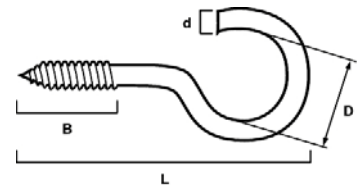

### Naudojimo sritis

ESSVE sraigtiniai kabliukai naudojami įvairiems daiktams kabinti. Kabliukas 15B turi 2 veržles.

### Blizgaus cinkavimo

Art. Nr.	Dydis, mm	L, mm	D, mm	d, mm	B, mm	Kiekis pakuotėje	Pakuočių kiekis dėžėje
520110	25x8/2,1	25,0	8	2,1	8,0	10	10
520111	30x11/2,4	30,0	11	2,4	10,0	8	10
520112	40x13/2,7	40,0	13	2,7	13,0	8	10
520113	50x14/3,4	50,0	14	3,4	18,0	6	10
520114	60x21/4,4	60,0	21	4,4	20,0	5	10
520115	80x24/4,4	80,0	24	4,4	25,0	4	10
520116	100x26/5,2	100,0	26	5,2	30,0	3	10

### Žalvariniai

Art. Nr.	Dydis, mm	L, mm	D, mm	d, mm	B, mm	Kiekis pakuotėje	Pakuočių kiekis dėžėje
520129	40x13/2,7	40,0	13	2,7	12	6	10
520130	50x14/3,4	50,0	14	3,4	19,0	4	10

### Dažyti baltai

Art.Nr.	Dydis, mm	Kiekis pakuotėje	Pakuočių kiekis dėžėje
520140	40x13/2,7	6	10
520142	50x14/3,4	5	10
520144	60x21/4,4	5	10