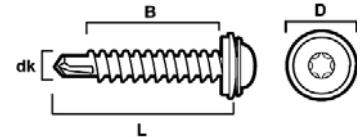

Sraigtais su poveržle vėjalentę dengiančiai lentai. Dažyti RAL spalvomis.

Naudojimo sritis

Nestipriai išgaubtas dažytas sraigtas su nerūdijančio plieno poveržle vėjalentę dengiančiai nuo vandens saugančiai lentai arba skardai montuoti lauke prie medinio arba plonos skardos pagrindo.

Aprašymas

Sraigtas pagamintas iš grūdinto anglinio plieno su 20µ blizgiu cinkavimu, poveržlė iš nerūdijančio plieno A2. Su juodos spalvos EPDM tarpikliu. Sraigtas ir poveržlė milteliniai-

ais dažais nudažyti dažniausiai sutinkamomis spalvomis.

Žema, išgaubta galvutė su grioveliu TX antgaliumi. Sraigtas turi sumažintą gręžimo viršūnę ir pats gręžia bei sriegia. Gręžimo pajėgumas pliene: 2 x 1,25 mm.

Montavimas

Rekomenduojamas apskukų skaičius: 400-1100 aps/min.

Specifikacija

	Sraigtas	Poveržlė
Medžiaga	Grūdintas anglinis plienas SAE1022	Nerūdijančio plieno A2, Ø 12,0 mm su EPDM guma
Paviršiaus apdorojimas	Blizgaus cinkavimo 20µ ir dažytas milteliniais poliesterio dažais	Milteliniai poliesterio dažai
Korozingumo klasė	C3	--